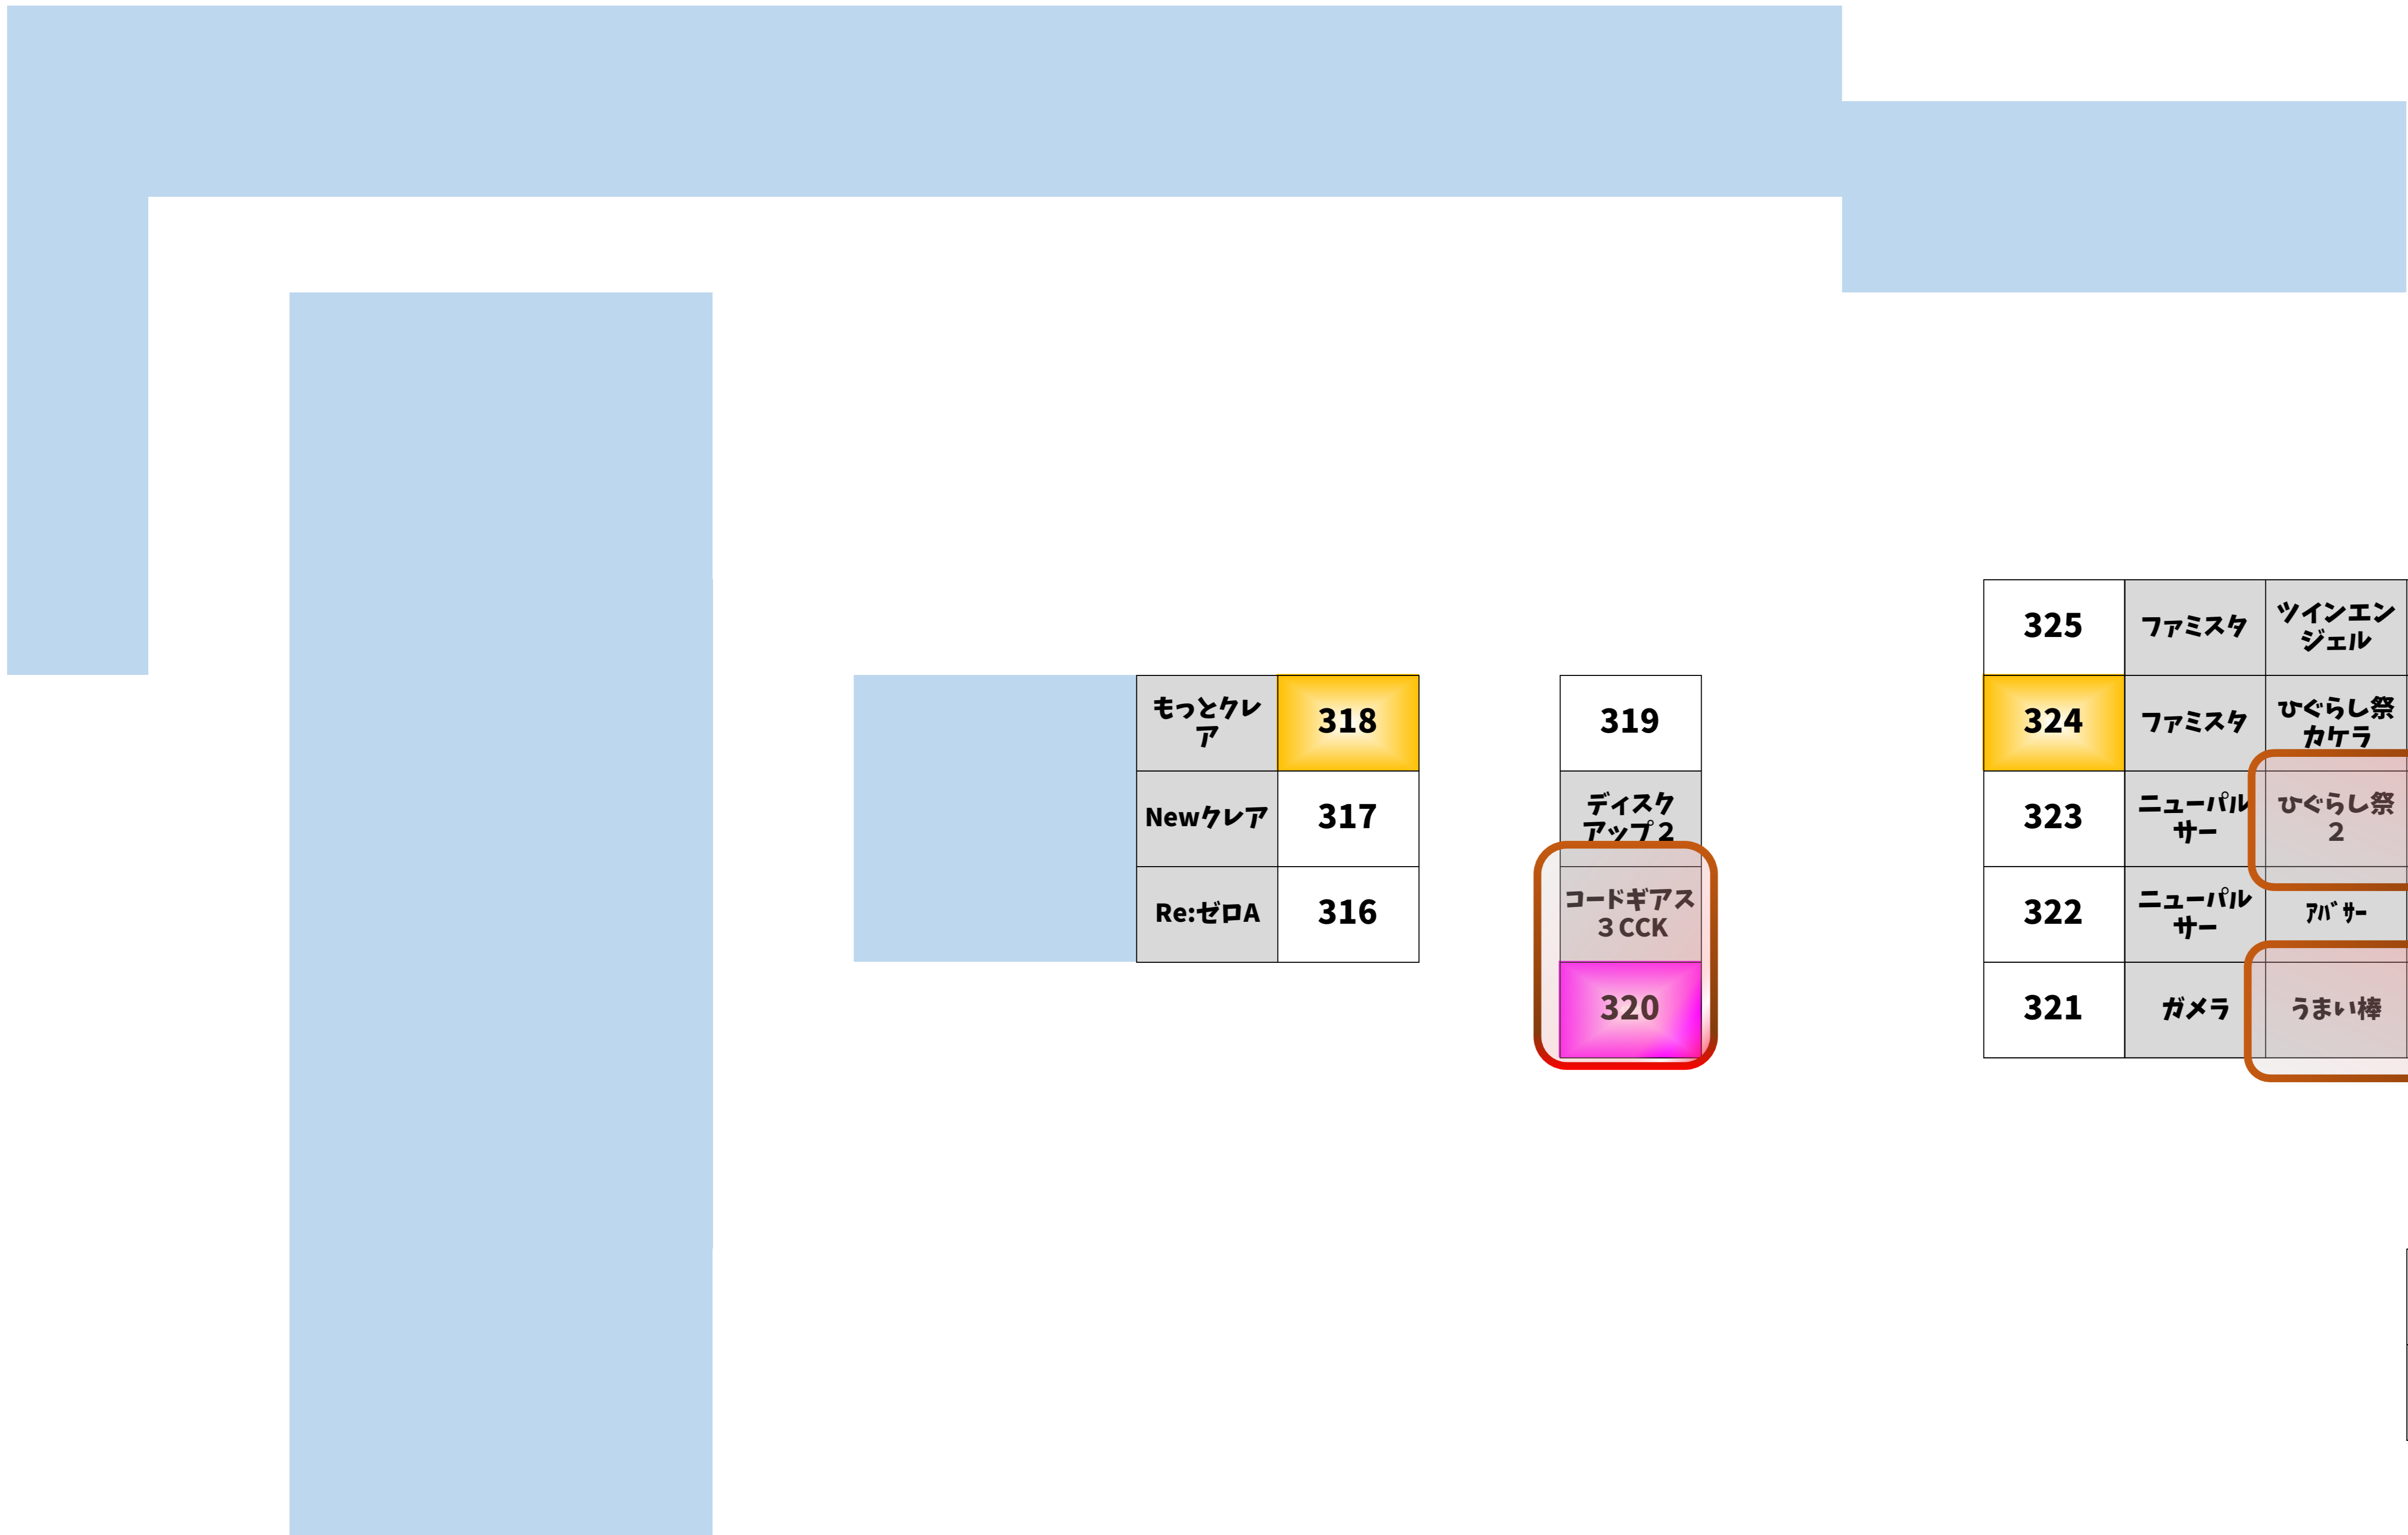

2F

	オパロII	ドリフターズ	ドリフターズ	まどマギ前 後編	まどマギ前 後編	ゴゴ ジャグラー	ゴゴ ジャグラー	ゴゴ ジャグラー	マイジャグ ラーV	マイジャグ ラーV	マイジャグ ラーV	マイジャグ ラーV	マイジャグ ラーV	マイジャグ ラーV	マイジャグ ラーV	
ガルパン劇 場版	199	200	201	202	203	204	205	206	207	208	209	210	211	212	213	214
黄門ちやま 喝2	198															
	197															

麻雀物語4	196
バイオヴェ ンデッタ	195
エウレカ4	194
防振り	193
ゴールデン カムイ	192
主役は銭形 4	191
ガルパン最 終	190
戦国乙女4	189
ToLOVEる ダーケネス	188
ゾンビラン ドサガ	187
SAO	186
Reゼロ2	185
エリート鏡	184
エリート鏡	183

226	225	224	223	222	221	220	219	218	217	216	215
ダマチ2	グランベル ム	グランベル ム	ハッピー ジャグラー	ハッピー ジャグラー	ファンキー ジャグラー	ファンキー ジャグラー	アイムジャ グラー	アイムジャ グラー	アイムジャ グラー	アイムジャ グラー	アイムジャ グラー
犬夜叉	織田信奈	マジハロ TOT	うしおとら	とある超電 磁砲	海物語 JAPAN	SLOTえと たま	アケエリオ ンAS	ガンダムユ ニコーン	シンフォギ ア勇気	炎炎ノ消防 隊	炎炎ノ消防 隊
227	228	229	230	231	232	233	234	235	236	237	238

249	248	247	246	245	244	243	242	241	240	239
ゼーガペ イン2	スーパリオ	モンキー ターン4	タイパニ	新鬼武者2	新鬼武者2	モンハン アイスボ ーン	モンハン アイスボ ーン	バイオ7	バイオRE:2	バイオRE:2
幼女戦記	Angel Beats!	アラジン AC	ANEMONE	楽園追放	このすば			パジリス ク絆2	パジリス ク絆2	パジリス ク絆2
250	251	252	253	254	255			256	257	258

269	268	267	266	265	264	263	262	261	260	259
コードギア ス3	ハードボ イールド	政宗3	RE:ゼロ	RE:ゼロ	サラ番2	サラ番2	番長ZERO	番長ZERO	番長ZERO	番長ZERO
北斗無双	北斗の拳	北斗の拳	北斗の拳	パジ絆天 龍	パジ絆天 龍	頭文字D2	シンフォ ギア正義	スマスロ 炎炎	ヴァルヴ レイヴ	からくり サーカ ス
270	271	272	273	274	275	276	277	278	279	280

L吉宗 RISING	モンハン ライズ	ゲゲゲの 鬼太郎 覚醒	バイオハ ザード ウィレ ッジ
151	152	153	154

+1~999枚
1000枚OVER

サガスポット

カウンター

162	161	160	159	158	157	156	155
甲鉄城の カバネリ	甲鉄城の カバネリ	甲鉄城の カバネリ	甲鉄城の カバネリ	ファイヤ ードリ フト	傷物語	けもの フレン ズ	ベルソ ナ5
沖ドキ GOLD-30	沖ドキ GOLD-30	沖ドキ DUO-30	沖ドキ DUO-30				
165	166	167	168				
180	179	178	177				
ハナハ 天翔-30	ハナハ 天翔-30	ハナハ 天翔-30	ハナハ 天翔-30				

3F

もっく レア	318
New レア	317
Re:ゼロ A	316

319
ディスク アップ2
コードギ アス3 CCK
320

325	ファミスタ	ツイン エン ジェル	326
324	ファミスタ	ひぐらし 祭カケ ラ	327
323	ニューバ ルサー	ひぐらし 祭2	328
322	ニューバ ルサー	7thサー	329
321	ガメラ	うまい棒	330

281	新ハナビ
282	新ハナビ
283	新ハナビ
284	バーサ スリウ アイズ
285	バーサ スリウ アイズ
286	バーサ スリウ アイズ

288	287
CCエン ジェル	サンダ ーV