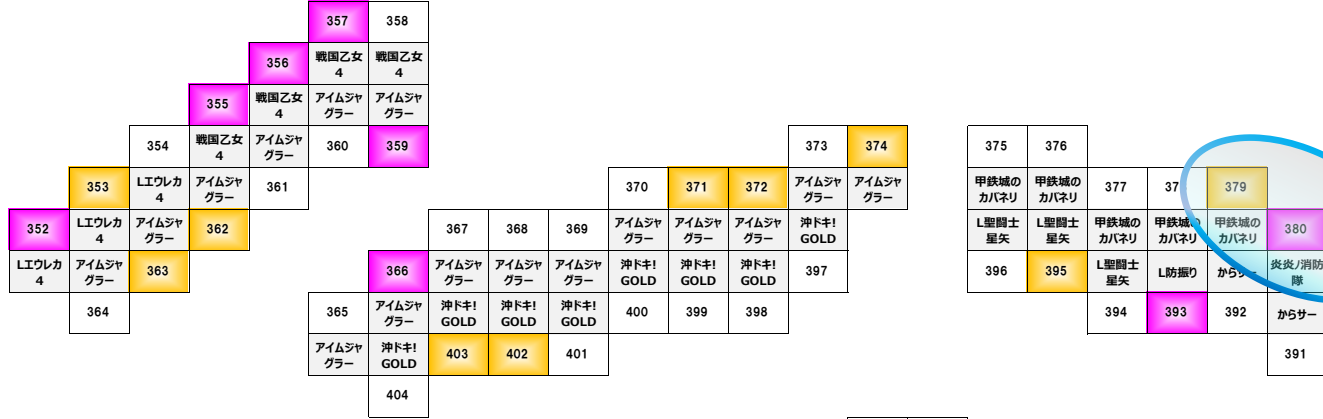

マイジャグラ	マイジャグラ	マイジャグラ	マイジャグラ	マイジャグラ	ファンキージャグラ	ファンキージャグラ	ファンキージャグラ	ファンキージャグラ	ゴーゴージャグラ	ゴーゴージャグラ	ゴーゴージャグラ	ゴーゴージャグラ	ゴーゴージャグラ	ゴーゴージャグラ	ゴーゴージャグラ	ゴーゴージャグラ
335	336	337	338	339	340	341	342	343	344	345	346	347	348	349	350	351

ペルソナ5	番長 ZERO	新鬼武者 2	絶対衝激 III	アイスボン	G1 優勝 3	織田信奈の野望	バイオ7	シンフォギア勇気	番長 ZERO	ハーデス槍拳	真天下布武	アクエリオン	シンフォギア勇気	盾の勇者	グランヘルム	幼女戦記	ユニコーン
413	414	415	416	417	418	419	420	421	422	423	424	425	426	427	428	429	430

			408	409				
405	406	407	ヴァルグレイヴ	ヴァルグレイヴ	410	411	412	
沖ドキ! GOLD	沖ドキ! GOLD	バイオ RE:2			ヴァルグレイヴ	ヴァルグレイヴ	ヴァルグレイヴ	

502	501	500	499	498	497	496	495	494	493	492	491	490	489	488	487	486	485	484	483	482	481	480	479	478	477	476	475	474	473	472	471	470	469	468	467	466	465	464	463	462	461	460	459
SAO	SAO	SAO	吉宗	吉宗	エリート競	エリート競	エリート競	エリート競	ゴブスレ	ゴブスレ	ゴブスレ	ヴェンテッタ	ヴェンテッタ	北斗の拳	北斗の拳	北斗の拳	北斗の拳	北斗の拳	北斗の拳	北斗の拳	北斗の拳	北斗の拳	北斗の拳	ハジ絆2天膳	ハジ絆2天膳	ハジ絆2天膳	ハジ絆2天膳	ヴァレツァ	スマス口炎	刃えカノ	カルバン最終	ウルトラティガ	ストV	金カムイ	L 009	キン肉マン	転スラ	ひぐらし業	モンキーターン5	番長4	忍魂 3	バキ強ク	まどマギF

フォーカス

+1~999枚 +1000枚超