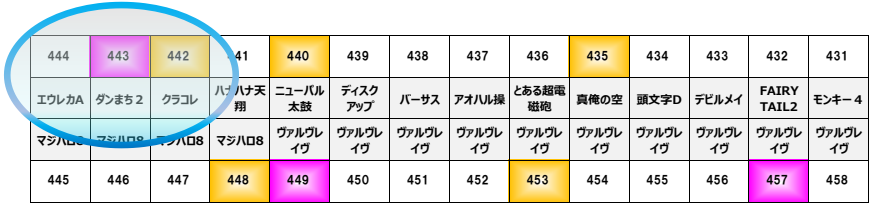

マイジャグラ	マイジャグラ	マイジャグラ	マイジャグラ	マイジャグラ	ファンキージャグラ	ファンキージャグラ	ファンキージャグラ	ファンキージャグラ	ゴーゴージャグラ	ゴーゴージャグラ	ゴーゴージャグラ	ゴーゴージャグラ	ゴーゴージャグラ	ゴーゴージャグラ	ゴーゴージャグラ	ゴーゴージャグラ
335	336	337	338	339	340	341	342	343	344	345	346	347	348	349	350	351

ペルソナ5	番長 ZERO	新鬼武者 2	絶対衝激 III	アイスボン	G1 優勝 3	織田信奈の野望	バイオ7	シンフォギア勇気	番長 ZERO	ハーデス槍拳	真天下布武	アクエリオン	シンフォギア勇気	盾の勇者	グランヘルム	幼女戦記	ユニコーン
413	414	415	416	417	418	419	420	421	422	423	424	425	426	427	428	429	430

			408	409				
405	406	407	ヴァルグレイヴ	ヴァルグレイヴ	410	411	412	
沖ドキ! GOLD	沖ドキ! GOLD	バイオ RE:2			ヴァルグレイヴ	ヴァルグレイヴ	ヴァルグレイヴ	